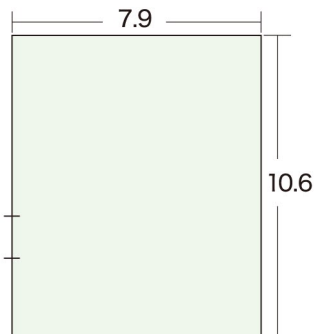

学習合宿・分科会会場のご案内

※ホテル全体をご用意しています。 ●ホワイトボード 9枚 ●黒板 7枚

大広間

3人掛けで
全体を使用 360名
4分割で使用 80名
8分割で使用 40名
※照明・冷暖房完備

中会議室

3人掛けで全体を使用 90名

乾燥室

3人掛けで全体を使用 90名

小会議室

3人掛けで全体を使用 30名

クラフトハウス

24名
※1棟ずつ独立した建物が10棟。
冷房はありませんが、
木陰で自然の冷風が吹きます。

概要

施設所在地 / 岐阜県郡上市高鷲町鷲見2363-395
規 模 / 本館: 3階建鉄骨造 別館: 2階建鉄骨造

	ルーム数	定員	収容人数
和洋室	6	4~6名	32名
和室	62	4~8名	496名
洋室	3	2~3名	7名
合計	71		535名

※収容人員は学生団体利用時のものです。

- 和洋室(ツインルーム、和室8帖、バス・トイレ付)
- 和室(和室12帖、トイレ付)
- トリプルルーム(洋室、バス・トイレ付)
- ツインルーム(洋室、バス・トイレ付)
- ホール / 520名収容
- 大広間 / 500名収容(8部屋に分割可)
- 大浴場2、小浴場
- 売店コーナー
- 喫茶コーナー
- 乾燥室・レンタルスキー
- 自販機コーナー