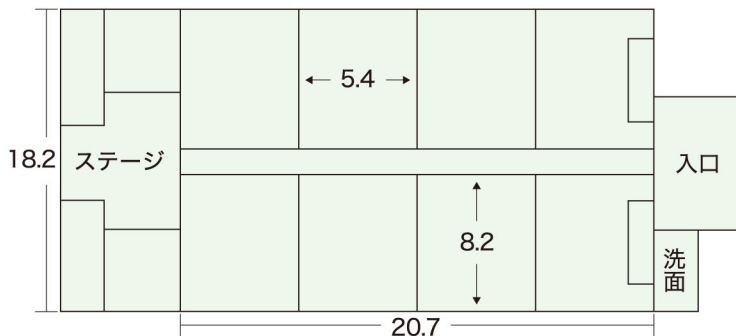

学習合宿・分科会会場のご案内

※ホテル全体をご用意しています。 ●ホワイトボード 9枚 ●黒板 7枚

大広間

3人掛けで
全体を使用 360名
4分割で使用 80名
8分割で使用 40名
※照明・冷暖房完備

中会議室

3人掛けで全体を使用 90名

乾燥室

3人掛けで全体を使用 90名

小会議室

3人掛けで全体を使用 30名

クラフトハウス

24名
※1棟ずつ独立した建物が10棟。
冷房はありませんが、
木陰で自然の冷風が吹きます。

概要

施設所在地 / 岐阜県郡上市高鷲町鷲見2363-395
規 模 / 本館: 3階建鉄骨造 別館: 2階建鉄骨造

	ルーム数	定員	収容人数
和洋室	6	4~6名	32名
和室	62	4~8名	496名
洋室	3	2~3名	7名
合計	71		535名

※収容人員は学生団体利用時のものです。

- 和洋室(ツインルーム、和室8帖、バス・トイレ付)
- 和室(和室12帖、トイレ付)
- トリプルルーム(洋室、バス・トイレ付)
- ツインルーム(洋室、バス・トイレ付)
- ホール / 520名収容
- 大広間 / 500名収容(8部屋に分割可)
- 大浴場2、小浴場
- 売店コーナー
- 喫茶コーナー
- 乾燥室・レンタルスキー
- 自販機コーナー