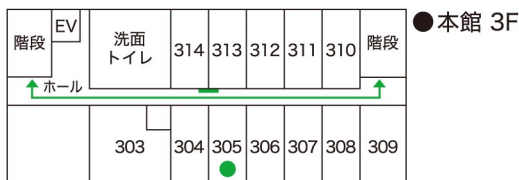

館内配置図

- ▼ 非常口
- 消火栓
- 避難ハシゴ

ホテル・ルーム一覧表

本館					
2 F			3 F		
No.	種別	人員	No.	種別	人員
201	和室				
202	”				
203	和洋室		303	和洋室	
204	和室		304	和室	
205	”		305	”	
206	”		306	”	
207	”		307	”	
208	”		308	”	
209	”		309	”	
210	”		310	”	
211	”		311	”	
212	”		312	”	
213	”		313	”	
214	”		314	”	
合計			合計		

別館					
1 F			2 F		
No.	種別	人員	No.	種別	人員
501	トリプル				
502	ツイン		602	ツイン	
503	和洋室		603	和洋室	
504	和室		604	和室	
505	”		605	”	
506	”		606	”	
507	”		607	”	
508	”		608	”	
509	”		609	”	
510	”		610	”	
511	”		611	”	
512	”		612	”	
513	”		613	”	
514	和洋室		614	和洋室	
515	和室		615	和室	
516	”		616	”	
517	”		617	”	
518	”		618	”	
519	”		619	”	
520	”		620	”	
521	”		621	”	
522	”		622	”	
523	”		623	”	
合計			合計		