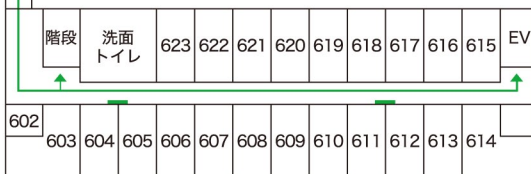

館内配置図

- ▼ 非常口
- 消火栓
- 避難ハシゴ

ホテル・ルーム一覧表

本館					
2 F			3 F		
No.	種別	人員	No.	種別	人員
201	和室				
202	”				
203	和洋室		303	和洋室	
204	和室		304	和室	
205	”		305	”	
206	”		306	”	
207	”		307	”	
208	”		308	”	
209	”		309	”	
210	”		310	”	
211	”		311	”	
212	”		312	”	
213	”		313	”	
214	”		314	”	
合計			合計		

別館					
1 F			2 F		
No.	種別	人員	No.	種別	人員
501	トリプル				
502	ツイン		602	ツイン	
503	和洋室		603	和洋室	
504	和室		604	和室	
505	”		605	”	
506	”		606	”	
507	”		607	”	
508	”		608	”	
509	”		609	”	
510	”		610	”	
511	”		611	”	
512	”		612	”	
513	”		613	”	
514	和洋室		614	和洋室	
515	和室		615	和室	
516	”		616	”	
517	”		617	”	
518	”		618	”	
519	”		619	”	
520	”		620	”	
521	”		621	”	
522	”		622	”	
523	”		623	”	
合計			合計		