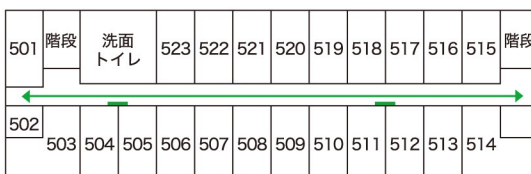

館内配置図

- ▼ 非常口
- 消火栓
- 避難ハシゴ

ホテル・ルーム一覧表

本館					
2 F			3 F		
No.	種別	人員	No.	種別	人員
201	和室				
202	”				
203	和洋室		303	和洋室	
204	和室		304	和室	
205	”		305	”	
206	”		306	”	
207	”		307	”	
208	”		308	”	
209	”		309	”	
210	”		310	”	
211	”		311	”	
212	”		312	”	
213	”		313	”	
214	”		314	”	
合計			合計		

別館					
1 F			2 F		
No.	種別	人員	No.	種別	人員
501	トリプル				
502	ツイン		602	ツイン	
503	和洋室		603	和洋室	
504	和室		604	和室	
505	”		605	”	
506	”		606	”	
507	”		607	”	
508	”		608	”	
509	”		609	”	
510	”		610	”	
511	”		611	”	
512	”		612	”	
513	”		613	”	
514	和洋室		614	和洋室	
515	和室		615	和室	
516	”		616	”	
517	”		617	”	
518	”		618	”	
519	”		619	”	
520	”		620	”	
521	”		621	”	
522	”		622	”	
523	”		623	”	
合計			合計		