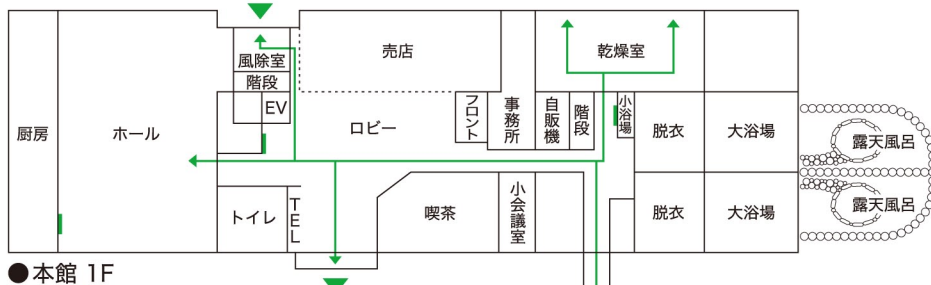

館内配置図

- ▼ 非常口
- 消火栓
- 避難ハシゴ

ホテル・ルーム一覧表

本館					
2 F			3 F		
No.	種別	人員	No.	種別	人員
201	和室				
202	”				
203	和洋室		303	和洋室	
204	和室		304	和室	
205	”		305	”	
206	”		306	”	
207	”		307	”	
208	”		308	”	
209	”		309	”	
210	”		310	”	
211	”		311	”	
212	”		312	”	
213	”		313	”	
214	”		314	”	
合計			合計		

別館					
1 F			2 F		
No.	種別	人員	No.	種別	人員
501	トリプル				
502	ツイン		602	ツイン	
503	和洋室		603	和洋室	
504	和室		604	和室	
505	”		605	”	
506	”		606	”	
507	”		607	”	
508	”		608	”	
509	”		609	”	
510	”		610	”	
511	”		611	”	
512	”		612	”	
513	”		613	”	
514	和洋室		614	和洋室	
515	和室		615	和室	
516	”		616	”	
517	”		617	”	
518	”		618	”	
519	”		619	”	
520	”		620	”	
521	”		621	”	
522	”		622	”	
523	”		623	”	
合計			合計		