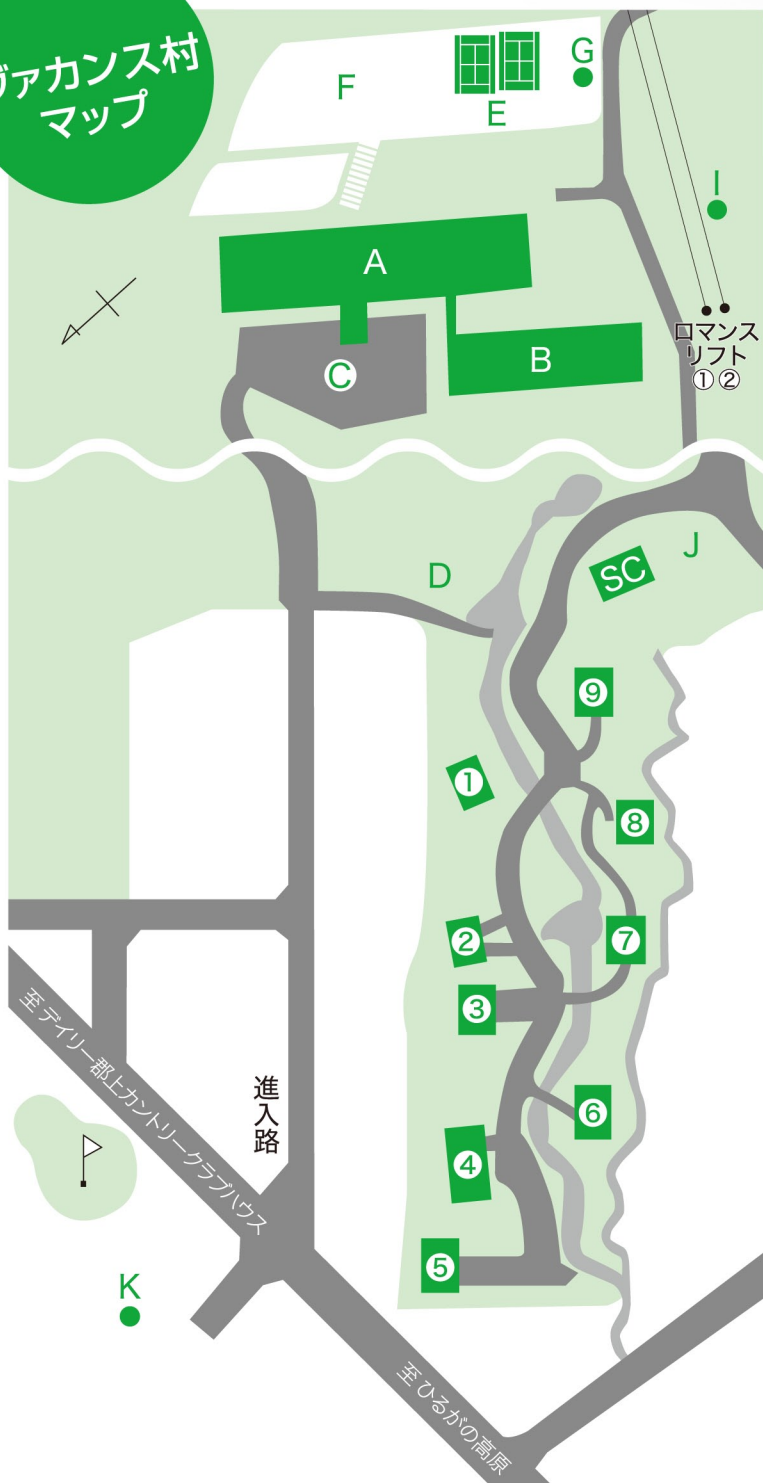

充実したハードウェアとソフトウェアを

(宿泊・体験施設)

(体験学習メニュー)

備えたヴァカンス村です。

ヴァカンス村 マップ

- A 郡上高原ホテル
- B 郡上高原ホテル 別館
- C 駐車場
- D 溪流の広場

SC サービスセンター	1棟	42席
クラフトハウス	9棟	
① いちい		42席
② ふじ		42席
③ さくら		42席
④ しらかば		42席
⑤ こぶし		42席
⑥ むくげ		42席
⑦ ななかまど		42席
⑧ やまぶき		42席
⑨ くり		42席

野外バーベキュー 520席

- E テニスコート 2面
- F 多目的広場(キャンプファイヤー広場)
- G オリエンテーリングコース ポイント11
- I 飯盒炊飯場
- J トイレ
- K 肝試し会場