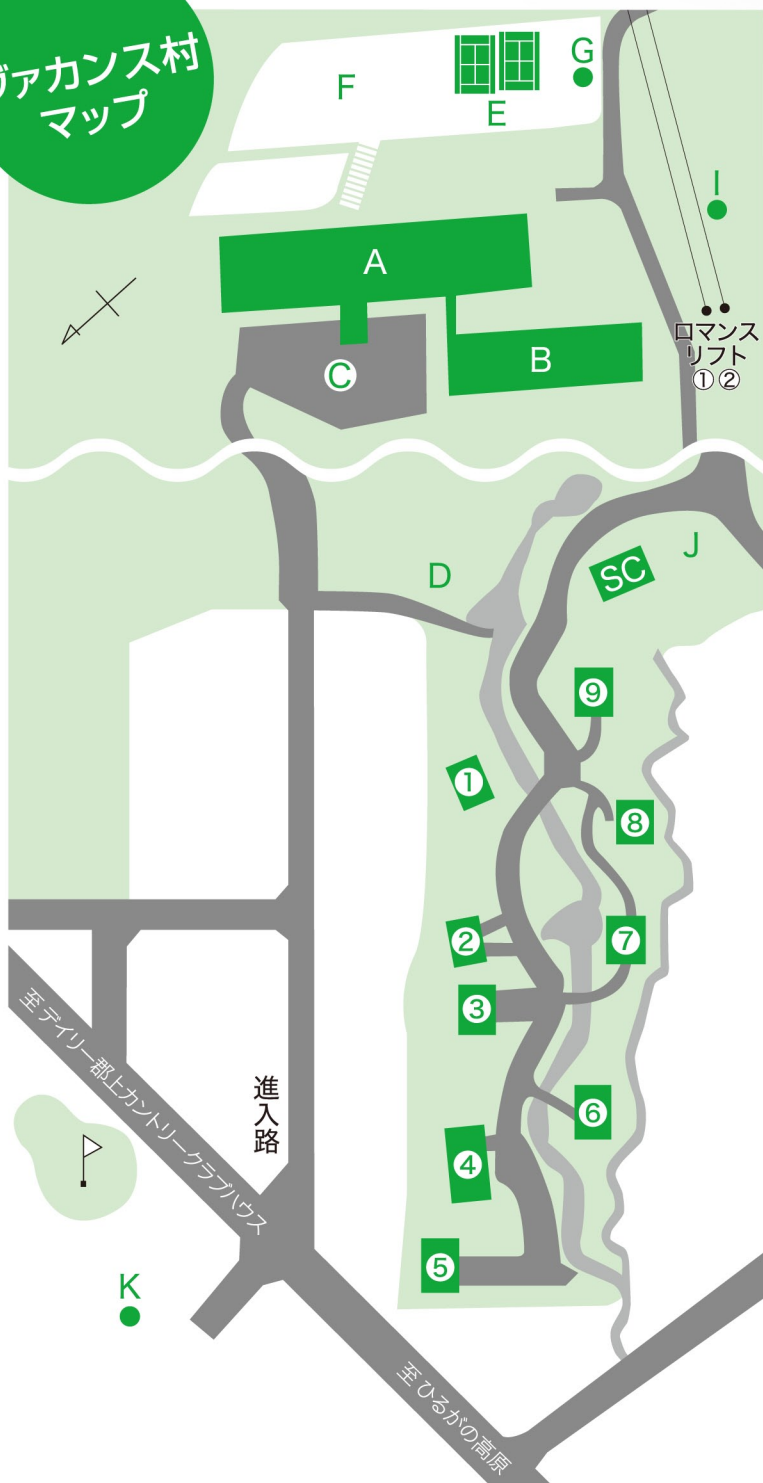

## 備えたヴァカンス村です。

### ヴァカンス村 マップ

- A 郡上高原ホテル
- B 郡上高原ホテル 別館
- C 駐車場
- D 溪流の広場

SC サービスセンター	1棟	42席
クラフトハウス	9棟	
① いちい		42席
② ふじ		42席
③ さくら		42席
④ しらかば		42席
⑤ こぶし		42席
⑥ むくげ		42席
⑦ ななかまど		42席
⑧ やまぶき		42席
⑨ くり		42席

野外バーベキュー ..... 520席

- E テニスコート ..... 2面
- F 多目的広場(キャンプファイヤー広場)
- G オリエンテーリングコース ..... ポイント11
- I 飯盒炊飯場
- J トイレ
- K 肝試し会場